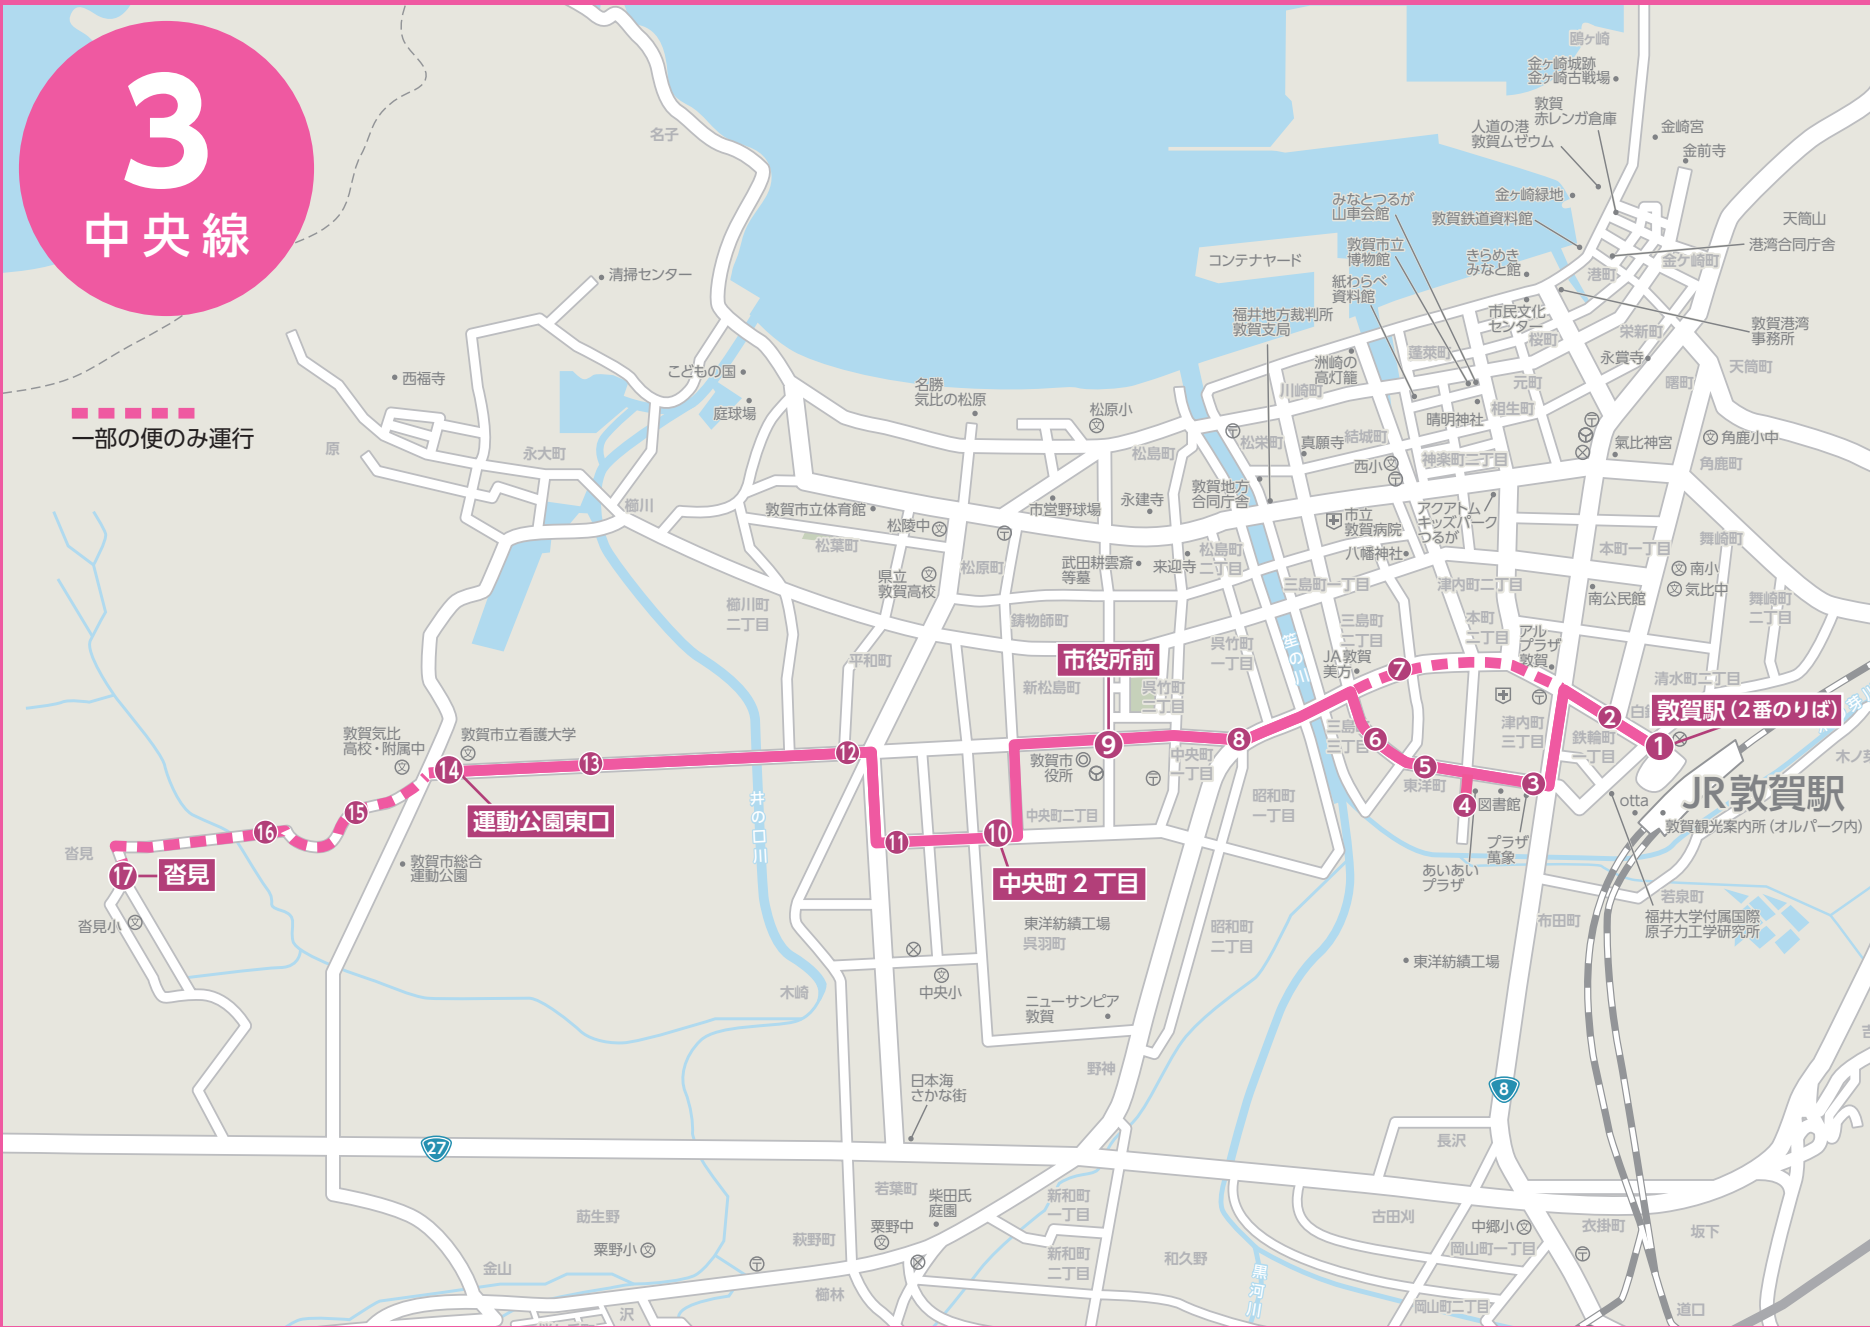

# 3 中央線

一部の便のみ運行

### 沓見行き (一部運動公園東口止まり)

1 敦賀駅	7:45	8:06	8:45	9:07	10:30	11:15	12:15	15:07	16:25	17:55	19:10
2 白銀町	7:46	8:07	8:46	9:08	10:31	11:16	12:16	15:08	16:26	17:56	19:11
3 プラザ萬象前	-	-	8:48	-	-	11:18	12:18	15:10	-	-	-
4 あいあいプラザ	-	-	8:50	-	-	11:20	12:20	15:12	-	-	-
5 開団地前	-	-	8:51	-	-	11:21	12:21	15:13	-	-	-
6 三島団地前	-	-	8:52	-	-	11:22	12:22	15:14	-	-	-
7 農協前	7:48	8:09	-	9:10	10:33	-	-	-	16:28	17:58	19:13
8 昭和町	7:50	8:11	8:55	9:12	10:35	11:25	12:25	15:17	16:30	18:00	19:15
9 市役所前	7:52	8:13	8:57	9:14	10:37	11:27	12:27	15:19	16:32	18:02	19:17
10 中央町2丁目	7:54	8:15	8:59	9:16	10:39	11:29	12:29	15:21	16:34	18:04	19:19
11 北木崎	7:55	8:16	9:00	9:17	10:40	11:30	12:30	15:22	16:35	18:05	19:20
12 南平和町	7:58	8:19	9:03	9:20	10:43	11:33	12:33	15:25	16:38	18:08	19:22
13 西木崎	7:59	8:20	9:04	9:21	10:44	11:34	12:34	15:26	16:39	18:09	19:23
14 運動公園東口	8:00	8:21	9:05	9:22	10:45	11:35	12:35	15:27	16:40	18:10	19:24
15 運動公園西	8:01	-	9:06	-	-	11:36	12:36	15:28	-	-	19:25
16 原電訓練センター	8:02	-	9:07	-	-	11:37	12:37	15:29	-	-	19:26
17 沓見	8:03	-	9:08	-	-	11:38	12:38	15:30	-	-	19:27